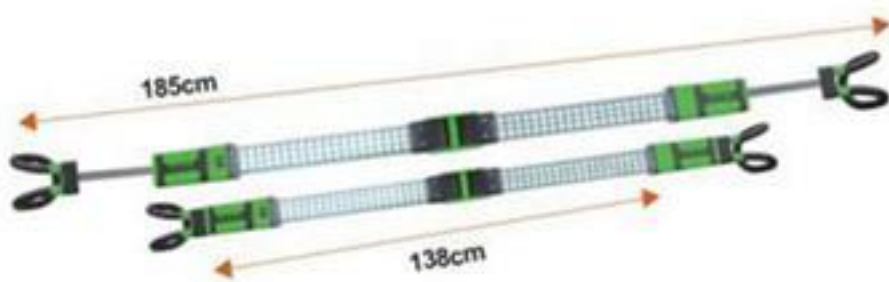

JBM - 53248 - Iluminación para el capó. Barra de led plegable y extensible

Lámpara de led para trabajos en el coche, de más de 1000 lúmenes, con ganchos para colgar y anclarse a ambos lados del capó y poder trabajar en el motor.

TIPO DE BATERÍA: 7.4 v 1800mAH

TOMA DE MECHERO: 12V

TRANSFORMADOR / TOMA DE PARED

LED/SMD: 120 LEDS / 5050 SMD

LUMEN: 452 Lm 4H / 1060 Lm 2H

DURACIÓN: ENTRE 4 Y 8 HORAS

DURACIÓN FLASH: 4H

MEDIDAS: min. 138cm / máx. 185 cm

6-8H	7.4V 1000mAh	12V	120 LUMENS	130cm
452Lm 4h	1060Lm 2h	4h	185cm	